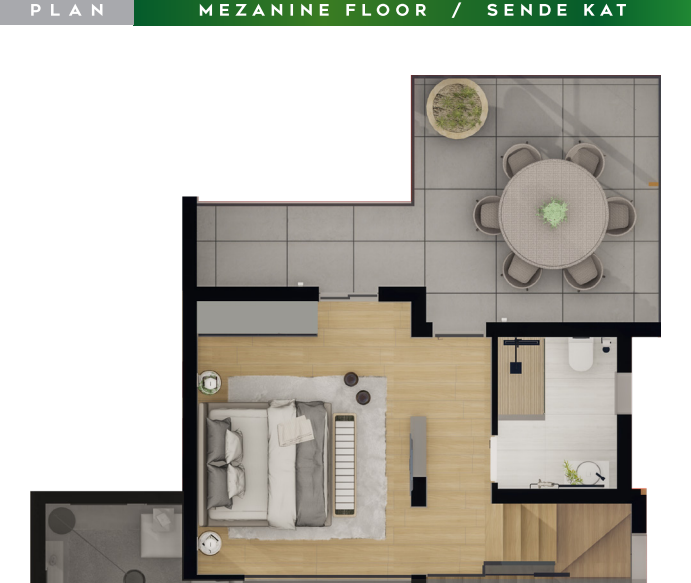

EXTERIOR

PLAN

FIRST FLOOR / BİRİNCİ KAT

- | | | |
|-----------------|---------------------|-----------------------|
| Salon & Mutfak | 40,5 m ² | Living Room & Kitchen |
| Koridor | 4,5 m ² | Hallway |
| Yatak Odası-1 | 14 m ² | Bedroom-1 |
| Banyo-WC | 5,5 m ² | Bathroom-WC |
| Teras | 20 m ² | Terrace |
| Merdiven Bölümü | 8 m ² | Staircase |

PLAN

MEZANINE FLOOR / SENDE KAT

- | | | |
|-------------------------|---------------------|---------------------------------|
| Ebeveyn Yatak Odası | 17,5 m ² | Master Bedroom |
| Ebeveyn Y.O. Banyo / WC | 5 m ² | Bathroom - WC in Master Bedroom |
| Teras | 22 m ² | Terrace |
| Çatı Terası | 66,5 m ² | Roof Terrace |

INTERIOR