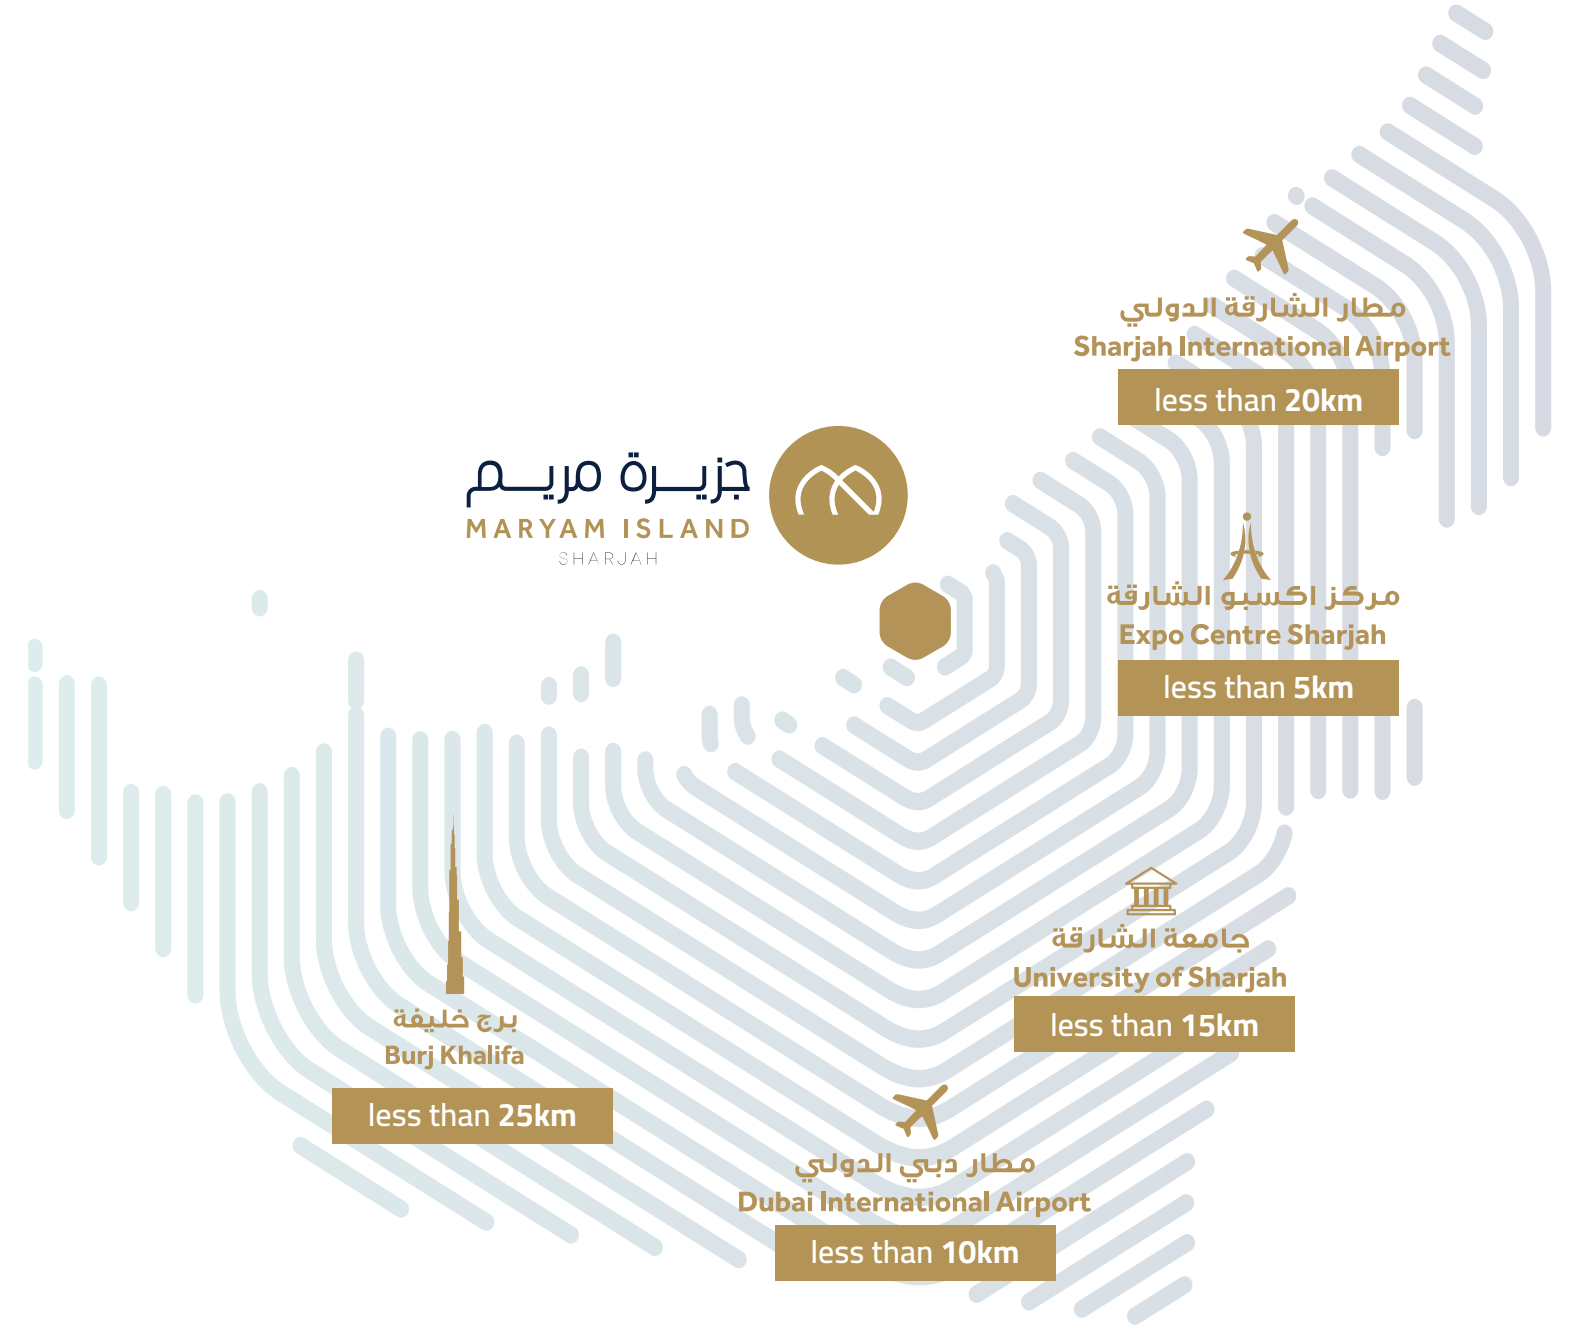

17

مشاريع متعددة الاستخدامات
Mixed-use Projects

جزيرة مريم

MARYAM ISLAND

SHARJAH

جزيرة مريم
MARYAM ISLAND
SHARJAH

About the Master Development

With an exceptional beachfront destination located in Sharjah, Maryam Island is the latest addition to Sharjah's burgeoning tourism sector offering mind-blowing parks, waterfront restaurants, retail outlets, hotels, a 900 meters of breathtaking promenade, swimming pools for kids and adults and much more.

نبذة عن المشروع

وبفضل وجهة شاطئية استثنائية في الشارقة، تُعدّ جزيرة مريم إضافة جديدة إلى قطاع السياحة المزدهر في الشارقة حيث تقدم حدائق خلابة ومطاعم تقع على الواجهة البحرية ومحلات التسوق وفنادق وكورنيش بحري بطول 900 متراً ومساح للأطفال والكبار وغيرها الكثير.

Site Location

Located in Sharjah, Maryam Island is a waterfront haven providing easy access to the whole Emirate of Sharjah as well as the neighboring Emirates.

نبذة عن المشروع

وبموقعها المتميز في الشارقة، تُعدّ جزيرة مريم وجهة شاطئية توفر سهولة الوصول إلى مختلف الأماكن في إمارة الشارقة وإلى الإمارات المجاورة.

Providing the best in hospitality, Maryam Island is the ultimate leisure and lifestyle destination with a plethora of exquisite waterfront restaurants and appealing amenities.

إضافة سياحية

تقدم جزيرة مريم أفضل ما هنالك في مجال الضيافة وهي الوجهة الترفيهية الأمثل بفضل مطاعمها الشاطئية المميزة ومرافقها الجذابة.